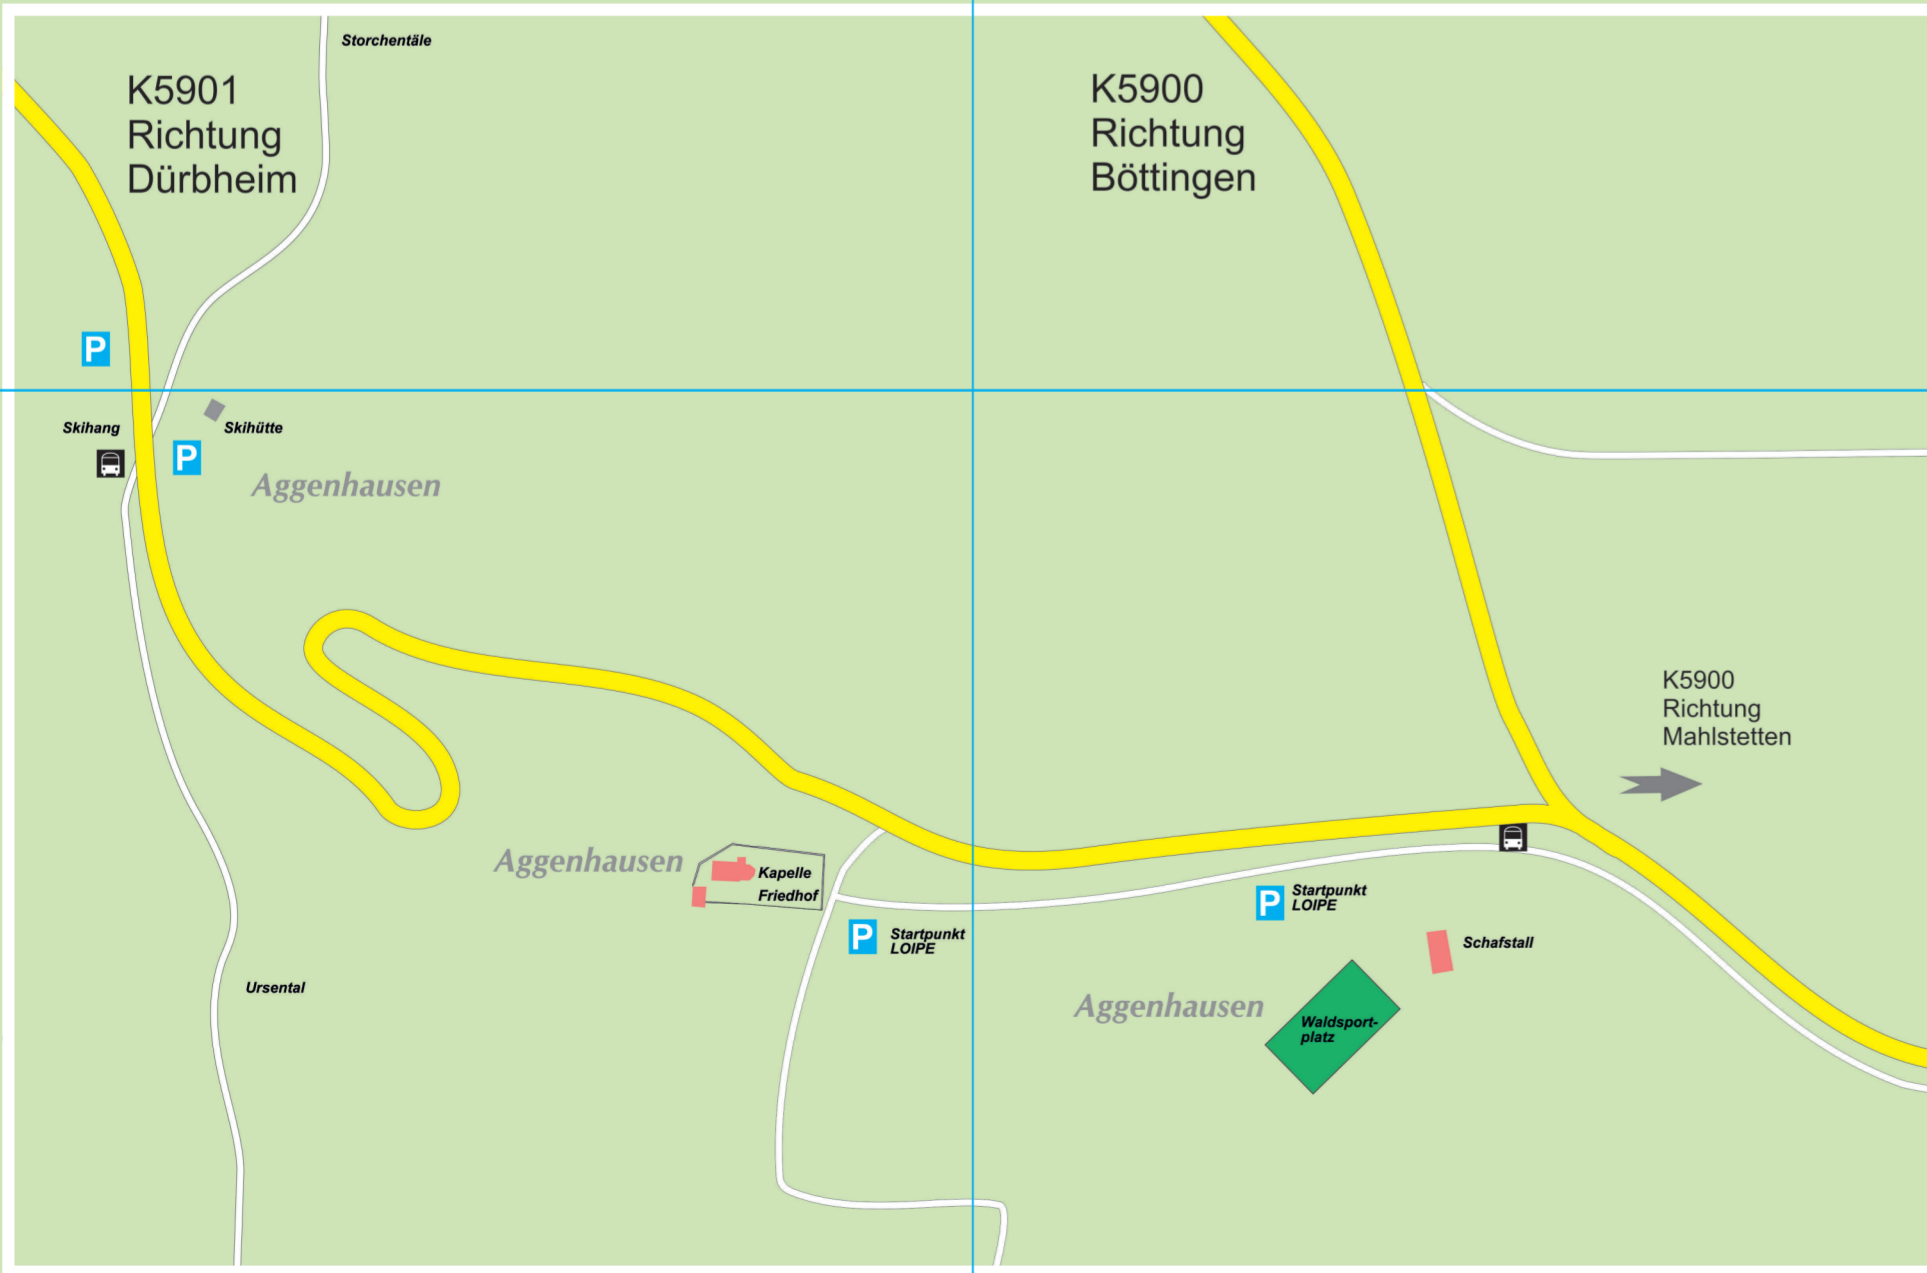

# Mahlstetten

Richtung  
Böttingen

K5900  
Richtung  
Böttingen

K5900  
Richtung  
Mühlheim

Straßenverzeichnis:	
Aggenhausen	AB4
Albstraße	BC2
Am Eckweg	C2
Am Sandbühl (Riegerhof)	
Ardweg	C3
Bergstraße	BC2
Birkenstraße	D4
Blumenstraße	CD3
Bohlstraße	BC2
Ferienhausstraße	B1-2
Gansbühlstraße	D2
Gartenstraße	CD3
Griesstraße	D2-3
Hauptstraße	BC2-3
Hintere Dorfstraße	D2
Im Lippachtal	E1
Kirchbühl	E3
Kirchbühlstraße	CD3
Kirchstraße	C2
Lindenstraße	D4
Lippachtalstraße	D2
Marienplatz	C3
Oberer Bohl	BC1
Rathausstraße	C2-3
Riegertsbühlstraße	CD3-4
Rosenstraße	D4
Untere Dorfstraße	C2

100m

Richtung  
- Rieger-Hof  
- Hofgut Kraftstein  
- Mühlheim-Stetten